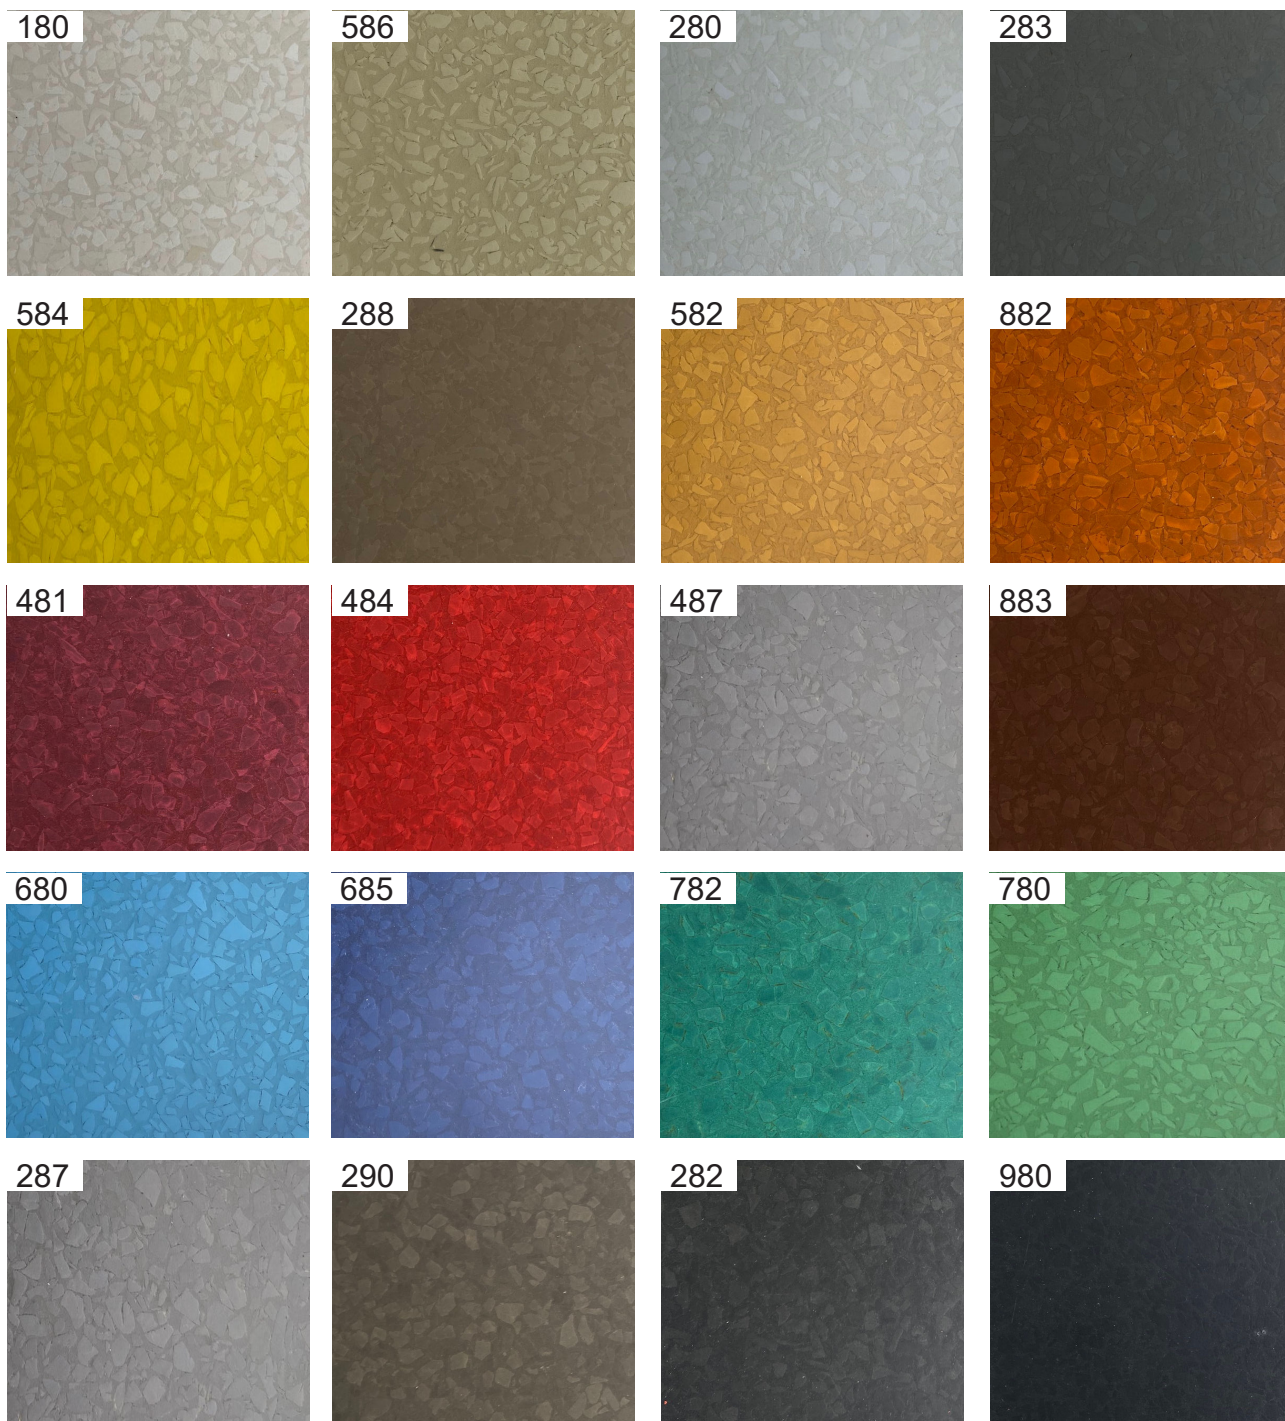

Standardfarben

ROWOGRAN Gummigranulatbelag

Die Farben sind untereinander mischbar.
Farbabweichungen zu diesem Druck sind möglich.

Edelmann Böden + Wände GmbH

Bern: Feldmoosstrasse 19, 3150 Schwarzenburg
Rothrist: Rössliweg 29 b, 4852 Rothrist
Zürich: Thurgauerstrasse 68, 8050 Zürich