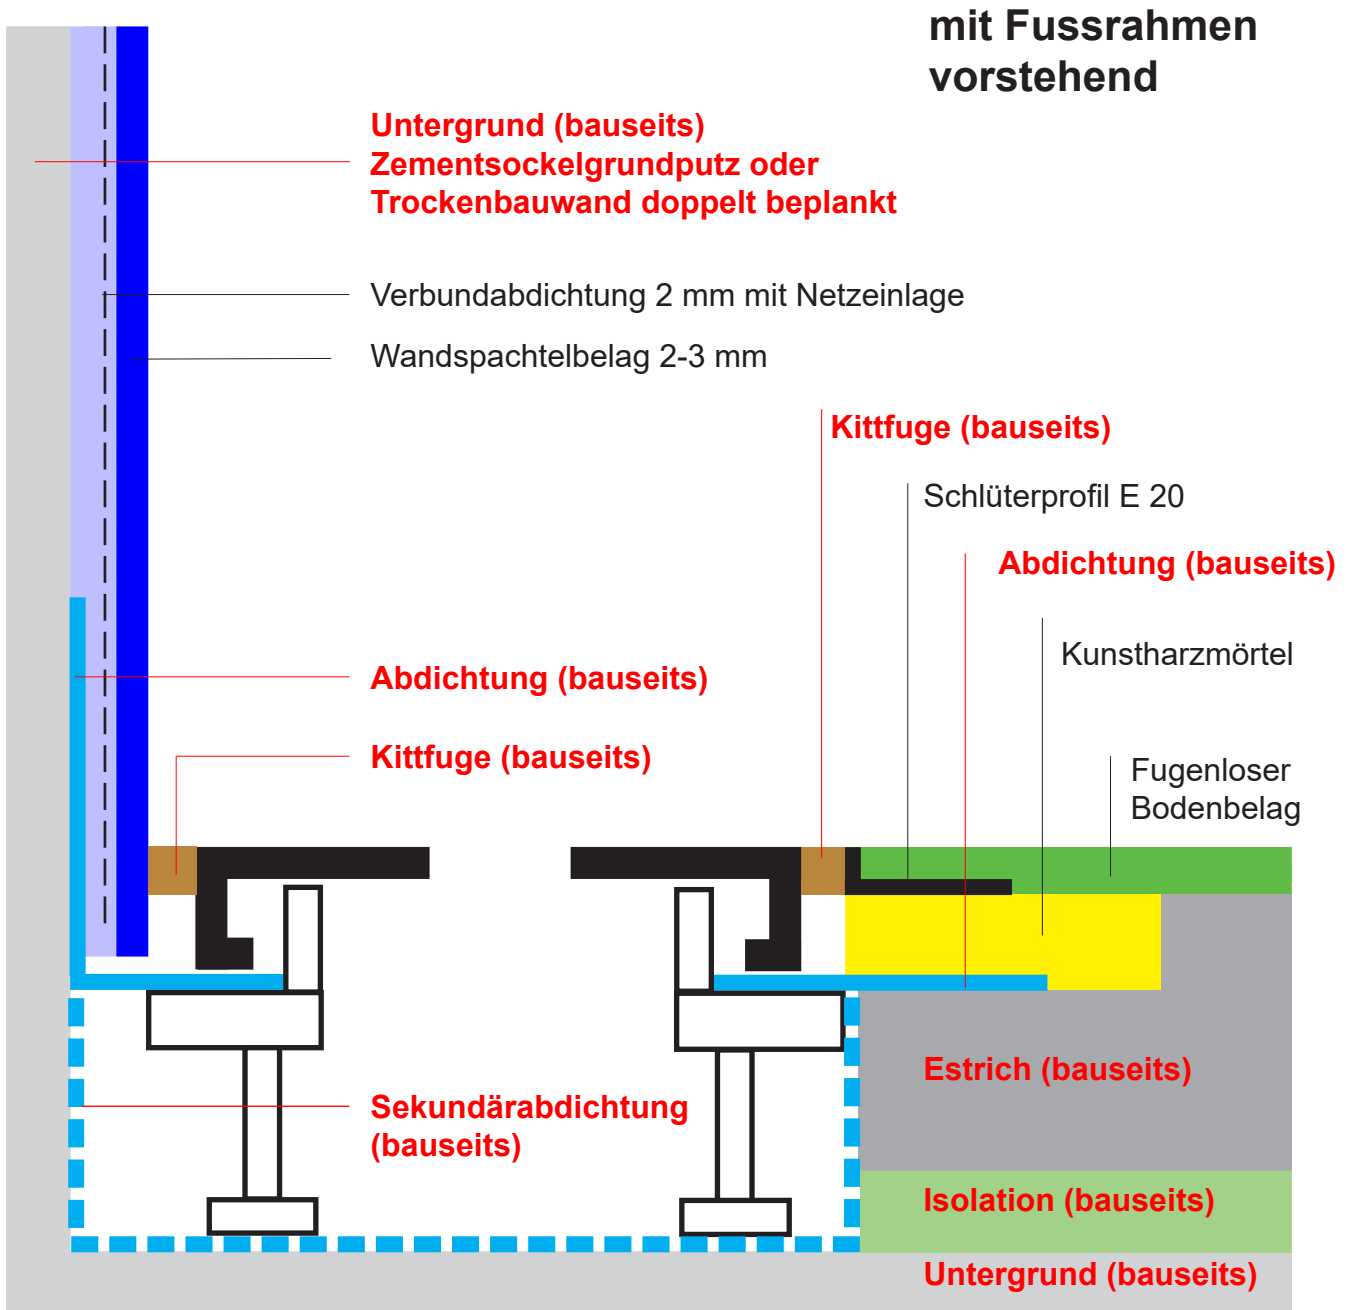

Unterlagen des Unternehmers (Nassräume) Anschluss an Duschenwanne (2)

Edelmann Böden + Wände

Bern: Feldmoosstrasse 19, 3150 Schwarzenburg
Rothrist: Rössliweg 29 b, 4852 Rothrist
Zürich: Thurgauerstrasse 68, 8050 Zürich