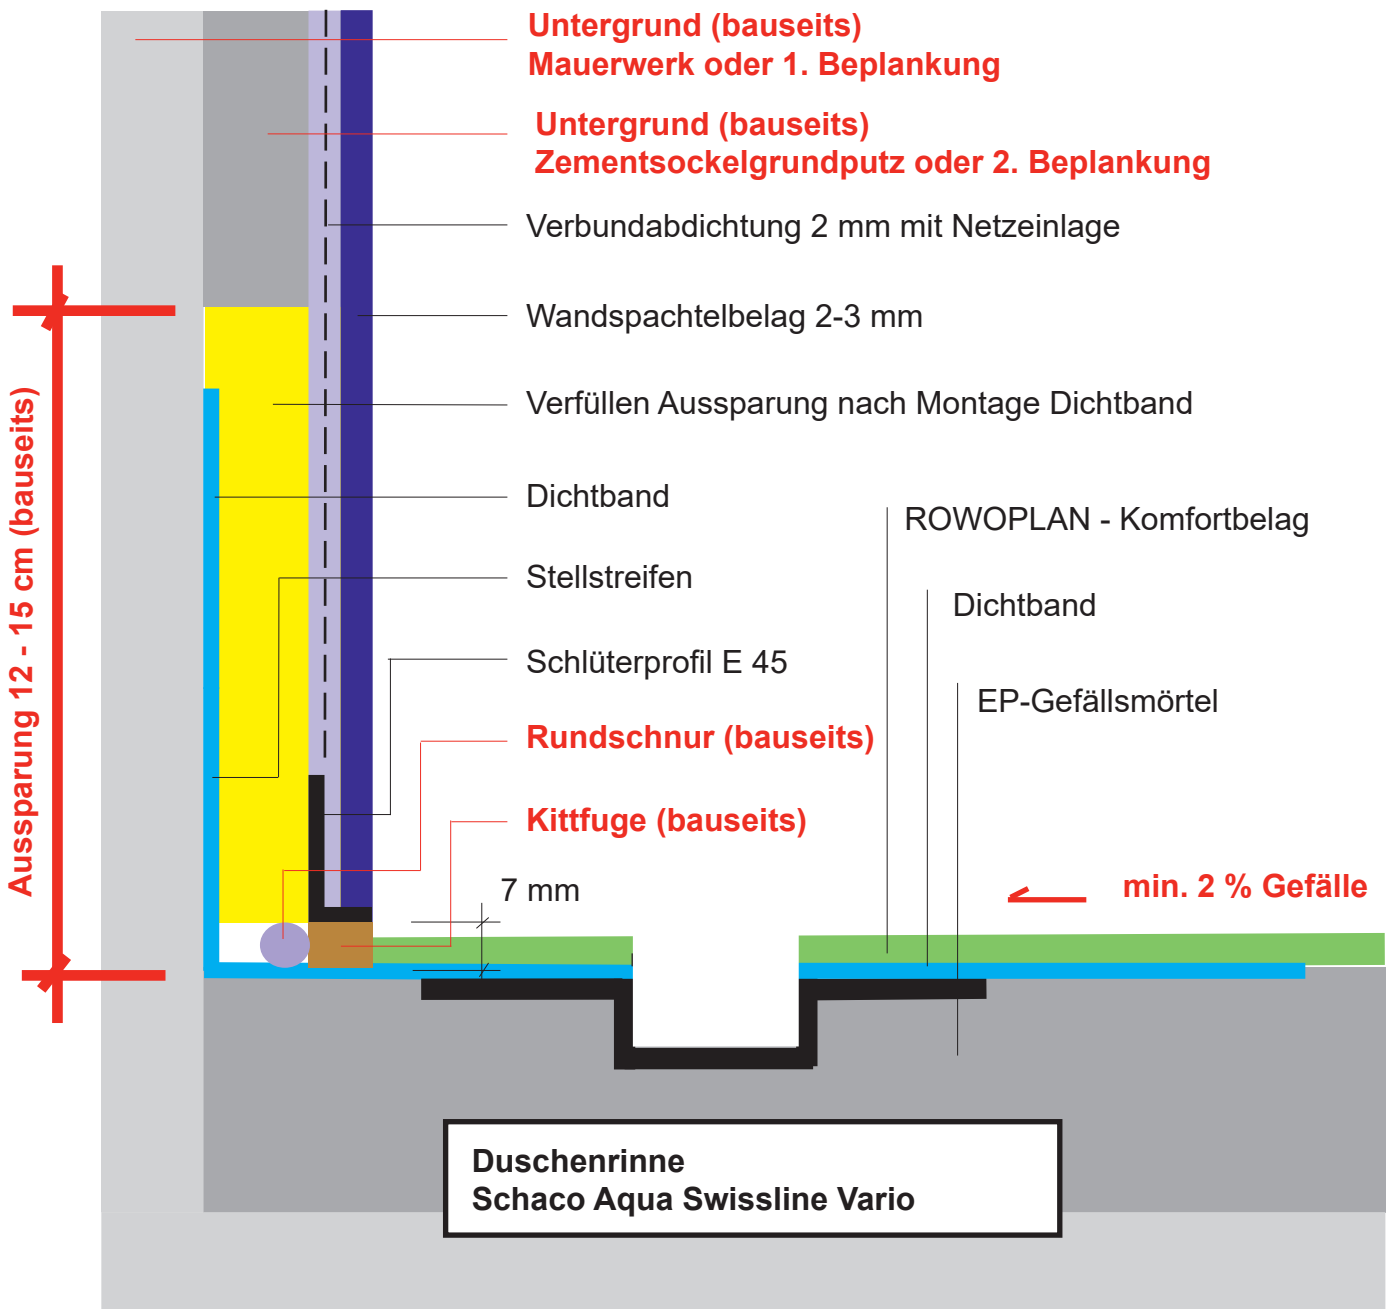

# Unterlagen des Unternehmers (Nassräume) Anschluss an Duschenrinne