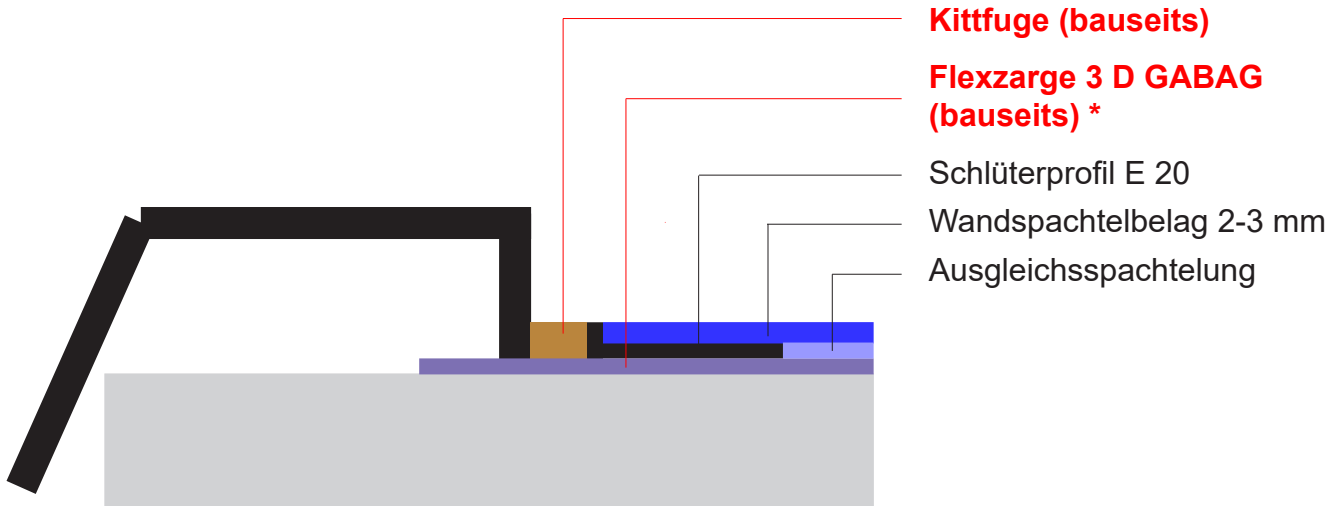

# Unterlagen des Unternehmers (Nassräume) Anschluss an Badewanne (3)

## Wannenenumrandung

\* Einbauanleitung Flexzarge  
siehe unter [www.gabag.com](http://www.gabag.com)

Wird bauseits auf den Einbau der Flexzarge verzichtet,  
lehnen wir Gewährleistungsansprüche jeglicher Art ab